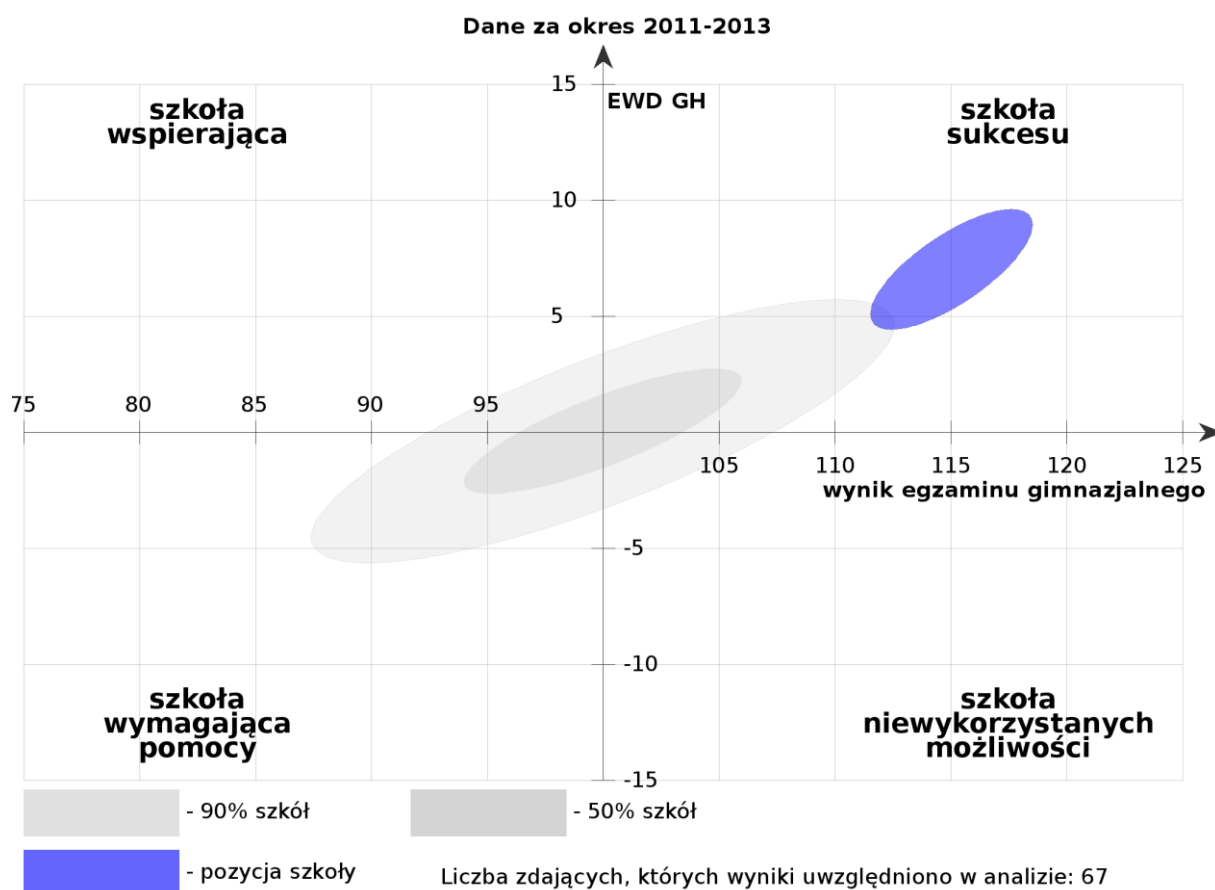

EWD gimnazjalne - wskaźniki trzyletnie

Gimnazjum im. Matki Jadwigi Borzęckiej Zgromadzenia Sióstr
Zmartwychwstania Pańskiego w Poznaniu

Głogowska 147, 60-206 Poznań

część humanistyczna

Pozycja szkoły ze względu na wskaźniki wyniku końcowego i edukacyjnej wartości dodanej.
95% powierzchnia ufności dla łącznego oszacowania wskaźników.

1. Wskaźniki obliczone na podstawie danych egzaminacyjnych z lat 2011-2013.

 Liczba zdających, których wyniki uwzględniono w analizie: **67**.

część matematyczno-przyrodnicza

Pozycja szkoły ze względu na wskaźniki wyniku końcowego i edukacyjnej wartości dodanej. 95% powierzchnia ufności dla łącznego oszacowania wskaźników.

1. Wskaźniki obliczone na podstawie danych egzaminacyjnych z lat 2011-2013.

Liczba zdających, których wyniki uwzględniono w analizie: **67**.

		Dane za lata 2011-2013
EWD - część matematyczno-przyrodnicza	górną granicą prz. ufności	6,9
	oszacowanie punktowe	4,5
	dolną granicą prz. ufności	2,0
średni wynik egz. - część matematyczno-przyrodnicza	górną granicą prz. ufności	116,8
	oszacowanie punktowe	113,1
	dolną granicą prz. ufności	109,3
liczba uczniów		67