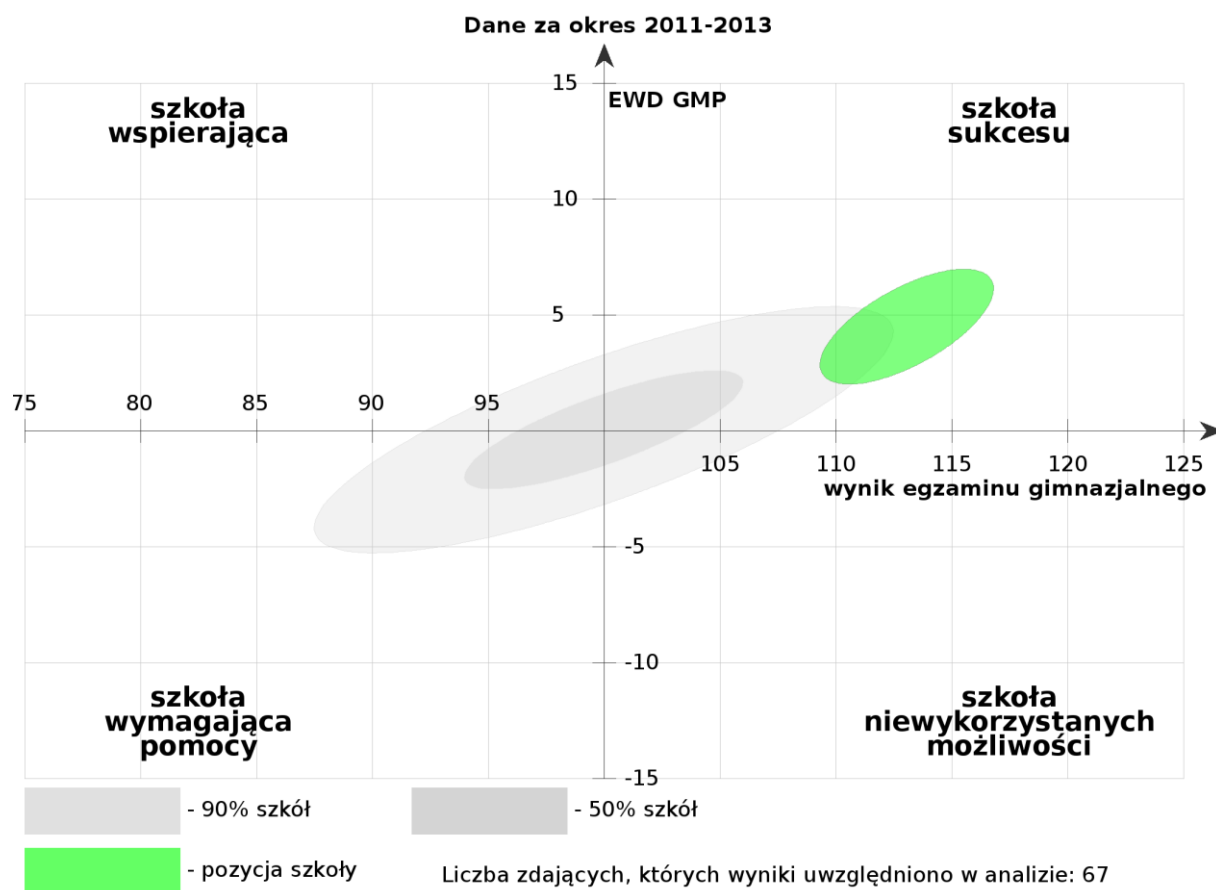

EWD gimnazjalne - wskaźniki trzyletnie

Gimnazjum im. Matki Jadwigi Borzęckiej Zgromadzenia Sióstr
Zmartwychwstania Pańskiego w Poznaniu

Głogowska 147, 60-206 Poznań

część humanistyczna

Pozycja szkoły ze względu na wskaźniki wyniku końcowego i edukacyjnej wartości dodanej.
95% powierzchnia ufności dla łącznego oszacowania wskaźników.

1. Wskaźniki obliczone na podstawie danych egzaminacyjnych z lat 2011-2013.

 Liczba zdających, których wyniki uwzględniono w analizie: **67**.

część matematyczno-przyrodnicza

Pozycja szkoły ze względu na wskaźniki wyniku końcowego i edukacyjnej wartości dodanej. 95% powierzchnia ufności dla łącznego oszacowania wskaźników.

1. Wskaźniki obliczone na podstawie danych egzaminacyjnych z lat 2011-2013.

Liczba zdających, których wyniki uwzględniono w analizie: **67**.

		Dane za lata 2011-2013
EWD - część matematyczno-przyrodnicza	górną granicą prz. ufności	6,9
	oszacowanie punktowe	4,5
	dolną granicą prz. ufności	2,0
średni wynik egz. - część matematyczno-przyrodnicza	górną granicą prz. ufności	116,8
	oszacowanie punktowe	113,1
	dolną granicą prz. ufności	109,3
liczba uczniów		67