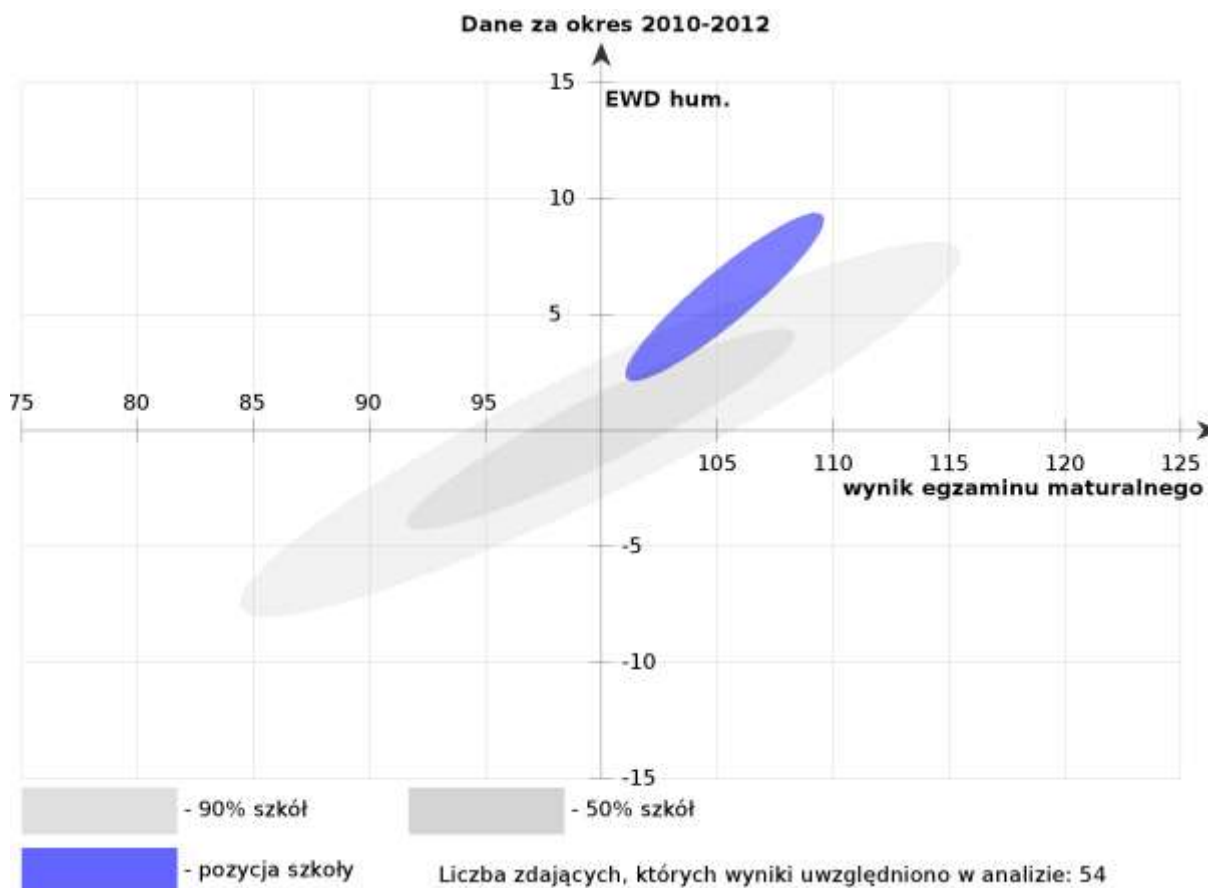

EWD naturalne

Liceum Ogólnokształcące im. Matki Jadwigi Borzęckiej Zgromadzenia Sióstr Zmartwychwstania Pańskiego

Głogowska 147, 60-206 Poznań

przedmioty humanistyczne

Pozycja szkoły ze względu na wskaźniki wyniku końcowego i edukacyjnej wartości dodanej.
95% powierzchnia ufności dla łącznego oszacowania wskaźników.

1. Wskaźniki obliczone na podstawie danych egzaminacyjnych z lat 2010-2012.

■ Liczba zdających, których wyniki uwzględniono w analizie: **54**.

Liczba osób zdających poszczególne przedmioty w połączonej bazie wyników:

przedmiot	łącznie	poziom rozszerzony
j. polski	54	21
historia	20	9
WOS	9	6

język polski

Pozycja szkoły ze względu na wskaźniki wyniku końcowego i edukacyjnej wartości dodanej. 95% powierzchnia ufności dla łącznego oszacowania wskaźników.

przedmiot	łącznie	poziom rozszerzony
j. polski	54	21

przedmioty matematyczno-przyrodnicze

Pozycja szkoły ze względu na wskaźniki wyniku końcowego i edukacyjnej wartości dodanej. 95% powierzchnia ufności dla łącznego oszacowania wskaźników.