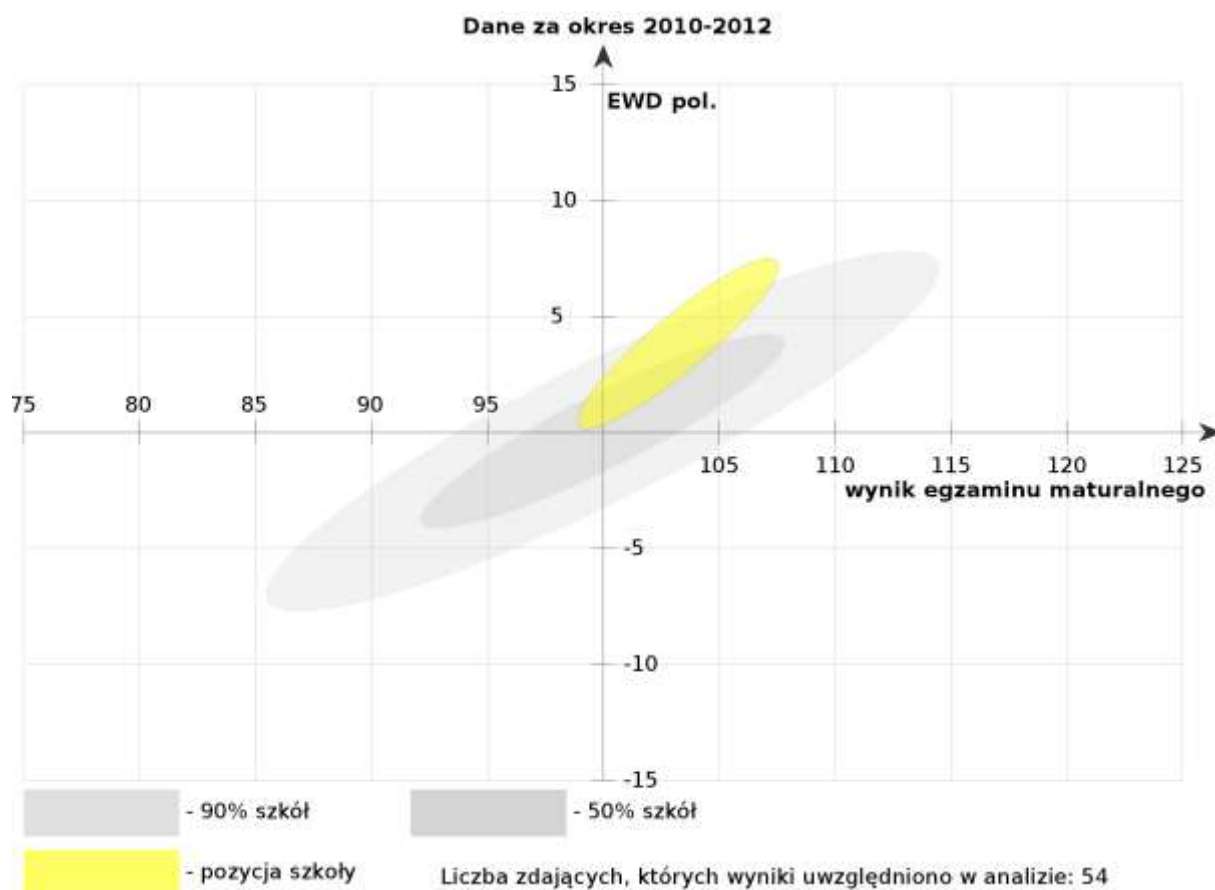

EWD naturalne

Liceum Ogólnokształcące im. Matki Jadwigi Borzęckiej Zgromadzenia Sióstr Zmartwychwstania Pańskiego

Głogowska 147, 60-206 Poznań

przedmioty humanistyczne

Pozycja szkoły ze względu na wskaźniki wyniku końcowego i edukacyjnej wartości dodanej.
95% powierzchnia ufności dla łącznego oszacowania wskaźników.

przedmiot	łącznie	poziom rozszerzony
j. polski	54	21
historia	20	9
WOS	9	6

język polski

Pozycja szkoły ze względu na wskaźniki wyniku końcowego i edukacyjnej wartości dodanej. 95% powierzchnia ufności dla łącznego oszacowania wskaźników.

1. Wskaźniki obliczone na podstawie danych egzaminacyjnych z lat 2010-2012.

Liczba zdających, których wyniki uwzględniono w analizie: **54**.

Liczba osób zdających poszczególne przedmioty w połączonej bazie wyników:

przedmiot	łącznie	poziom rozszerzony
j. polski	54	21

przedmioty matematyczno-przyrodnicze

Pozycja szkoły ze względu na wskaźniki wyniku końcowego i edukacyjnej wartości dodanej. 95% powierzchnia ufności dla łącznego oszacowania wskaźników.