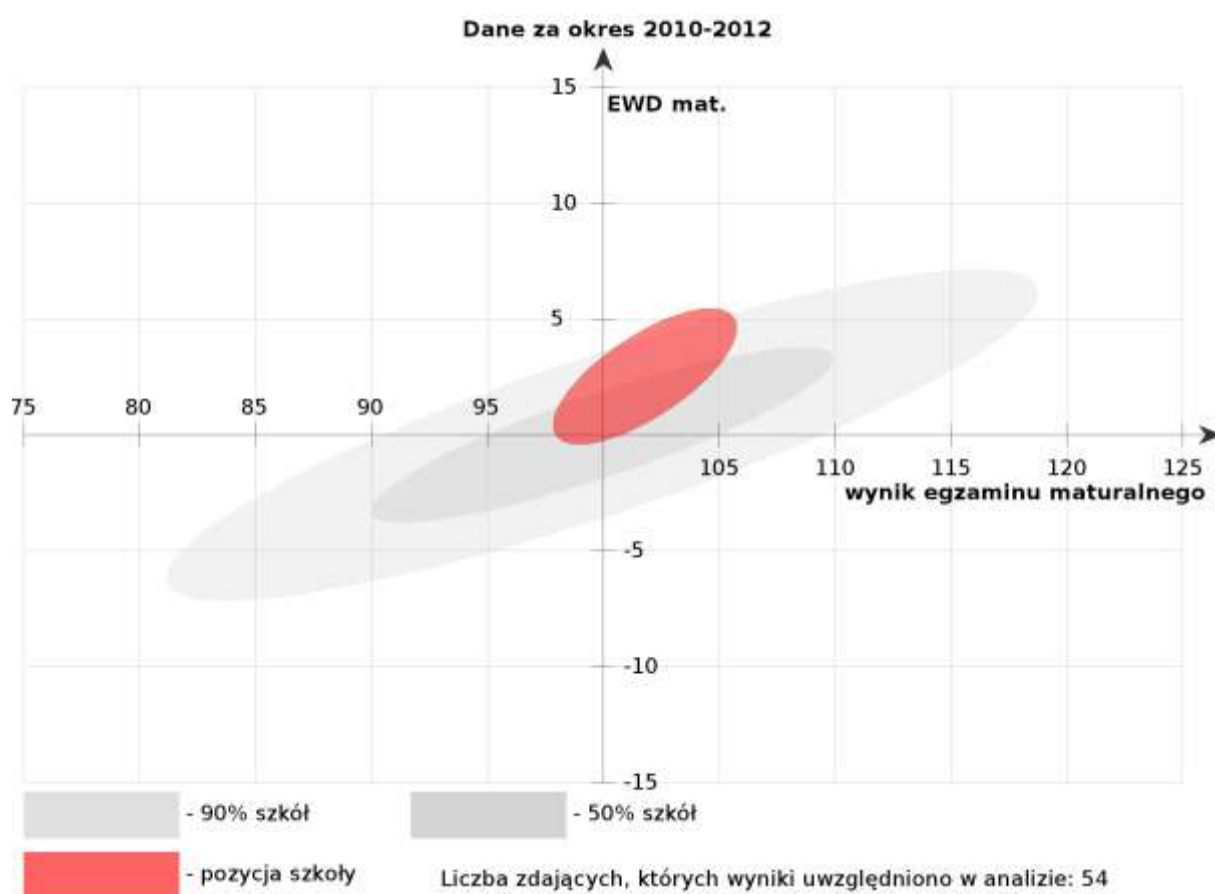

1. Wskaźniki obliczone na podstawie danych egzaminacyjnych z lat 2010-2012.

Liczba zdających, których wyniki uwzględniono w analizie: **54**.

Liczba osób zdających poszczególne przedmioty w połączonej bazie wyników:

przedmiot	łącznie	poziom rozszerzony
matematyka	54	17
biologia	11	4
chemia	4	2
fizyka	9	6
geografia	4	3
informatyka	0	0

matematyka

Pozycja szkoły ze względu na wskaźniki wyniku końcowego i edukacyjnej wartości dodanej. 95% powierzchnia ufności dla łącznego oszacowania wskaźników.

1. Wskaźniki obliczone na podstawie danych egzaminacyjnych z lat 2010-2012.

■ Liczba zdających, których wyniki uwzględniono w analizie: **54**.

Liczba osób zdających poszczególne przedmioty w połączonej bazie wyników:

przedmiot	łącznie	poziom rozszerzony
matematyka	54	17

Źródło: <http://matura.ewd.edu.pl/index.php?str=wyniki&tszk=LO&idszk=23873>