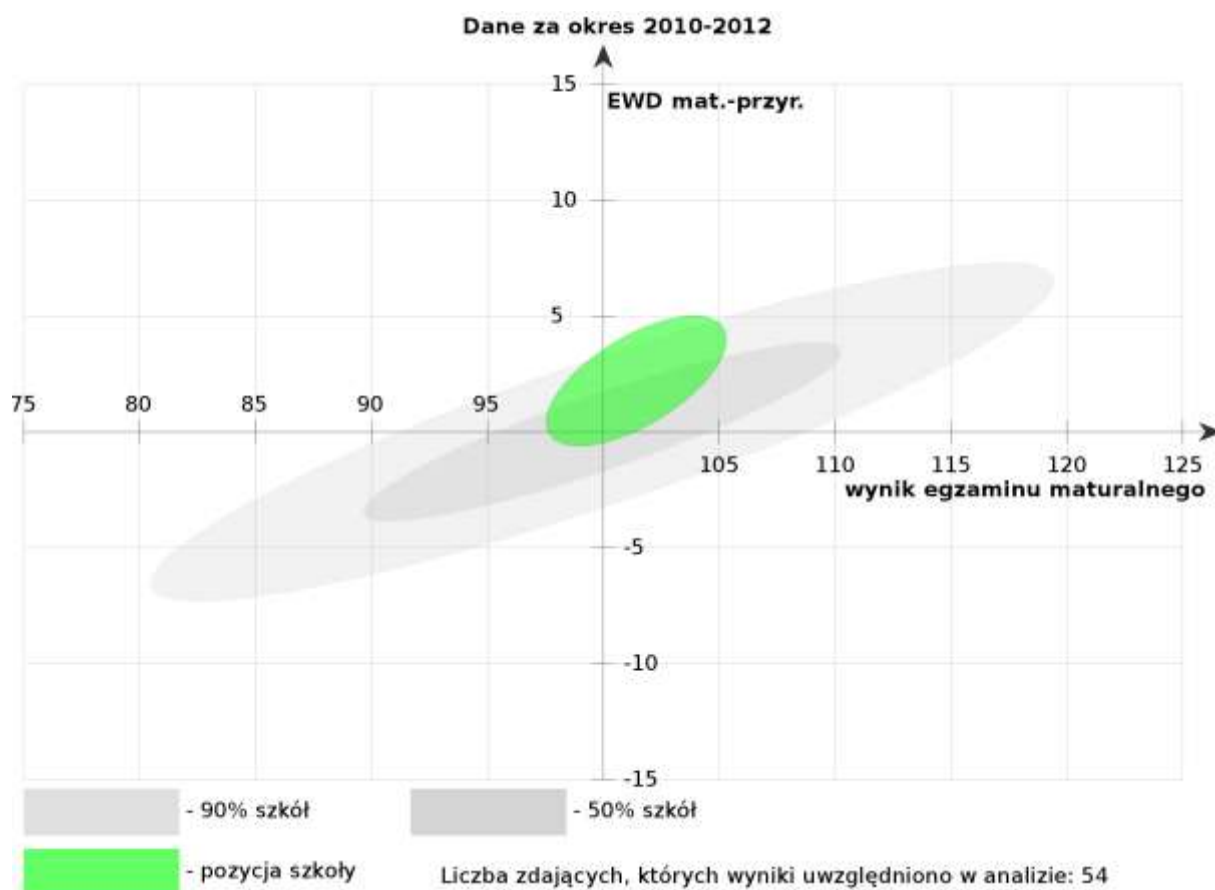

przedmiot	łącznie	poziom rozszerzony
j. polski	54	21
historia	20	9
WOS	9	6

język polski

Pozycja szkoły ze względu na wskaźniki wyniku końcowego i edukacyjnej wartości dodanej. 95% powierzchnia ufności dla łącznego oszacowania wskaźników.

przedmiot	łącznie	poziom rozszerzony
j. polski	54	21

przedmioty matematyczno-przyrodnicze

Pozycja szkoły ze względu na wskaźniki wyniku końcowego i edukacyjnej wartości dodanej. 95% powierzchnia ufności dla łącznego oszacowania wskaźników.

1. Wskaźniki obliczone na podstawie danych egzaminacyjnych z lat 2010-2012.

Liczba zdających, których wyniki uwzględniono w analizie: **54**.

Liczba osób zdających poszczególne przedmioty w połączonej bazie wyników:

przedmiot	łącznie	poziom rozszerzony
matematyka	54	17
biologia	11	4
chemia	4	2
fizyka	9	6
geografia	4	3
informatyka	0	0

matematyka

Pozycja szkoły ze względu na wskaźniki wyniku końcowego i edukacyjnej wartości dodanej. 95% powierzchnia ufności dla łącznego oszacowania wskaźników.